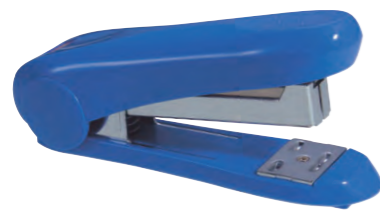

HD-50DF
Full Strip Stapler

- Black
- Gray
- Dark Blue

Standard & Handy Stapler

HD-10

- Light Green
- Sky Blue
- Purple
- Magenta
- Royal Yellow
- Orange

HD-10D

- Black
- Gray
- Blue
- Rose
- Yellow

Pliers Type Stapler

HD-50
Standard Stapler

- Black
- Gray
- Blue
- Pink
- Beige

HD-50R

- Black
- Gray
- Blue
- Pink
- Beige

HP-10

HP-88

Long Arm Stapler

HD-88

- Black
- Gray
- Blue
- Pink
- Beige

HD-88R

- Black
- Gray
- Blue
- Pink
- Beige

HD-35L

■ Heavy Duty Stapler

HD-3DF

HD-3D

HD-12N/13