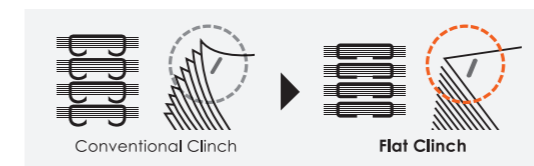

Icon descriptions

Max unique mechanism cuts stapling effort.

Type of staples

Papers stack neatly and evenly.

Stapling capacity

Loading capacity

Storage for spare staples

Product name	Product code	Color	EAN code	Dimensions W x D x H (mm)	Weight (Net)	Insertion depth (mm)	Stapling capacity (64gsm/80gsm)	Loading capacity	Carton quantity	Staples
Desktop Stapler										
HD-50	HD91461	GRAY	4902870 739607	36 x 125 x 55	177g	64	30 sheets / 24 sheets	100 staples 24/6 (No.3) 100 staples 26/6 (No.35)	1/5/50	24/6 (No.3) 26/6 (No.35)
	HD91462	PINK	4902870 739614							
	HD91463	BLACK	4902870 739621							
	HD91464	BLUE	4902870 739638							
	HD91465	BEIGE	4902870 739645							
HD-50R	HD91451	GRAY	4902870 729288	50 x 125 x 55	188g	64	30 sheets / 24 sheets	100 staples 24/6 (No.3) 100 staples 26/6 (No.35)	1/5/50	24/6 (No.3) 26/6 (No.35)
	HD91452	PINK	4902870 729295							
	HD91453	BLACK	4902870 729301							
	HD91454	BLUE	4902870 729318							
	HD91455	BEIGE	4902870 729325							
HD-50F	HD90616	DARK BLUE	4902870 660383	40 x 135 x 60	270g	47	30 sheets / 24 sheets	100 staples 24/6 (No.3) 100 staples 26/6 (No.35)	1/5/50	24/6 (No.3) 26/6 (No.35)
	HD90617	GRAY	4902870 660390							
	HD90618	BLACK	4902870 660406							
HD-50DF	HD90651	BLACK	4902870 641580	84 x 304 x 178	596g	75	30 sheets / 24 sheets	150 staples 24/6 (No.3) 210 staples 26/6 (No.35)	1/5/40	24/6 (No.3) 26/6 (No.35)
	HD90652	GRAY	4902870 641597							
	HD90653	DARK BLUE	4902870 641603							
HD-88	HD91471	GRAY	4902870 729332	36 x 122 x 55	160g	64	30 sheets / 24 sheets	105 staples	1/5/50	2115 1/4
	HD91472	PINK	4902870 729349							
	HD91473	BLACK	4902870 729356							
	HD91474	BLUE	4902870 729363							
	HD91475	BEIGE	4902870 729370							
HD-88R	HD91481	GRAY	4902870 729387	50 x 122 x 55	171g	64	30 sheets / 24 sheets	105 staples	1/5/50	2115 1/4
	HD91482	PINK	4902870 729394							
	HD91483	BLACK	4902870 729400							
	HD91484	BLUE	4902870 729417							
	HD91485	BEIGE	4902870 729424							
Handy Stapler										
HD-10	HD92261	PURPLE	4902870 775667	20 x 93 x 41	63g	53	20 sheets / 16 sheets	50 staples	1/10/300	No.10
	HD92262	LIGHT GREEN	4902870 775674							
	HD92263	ORANGE	4902870 775681							
	HD92264	MAGENTA	4902870 775698							
	HD92265	ROYAL YELLOW	4902870 775704							
	HD92266	SKY BLUE	4902870 775711							
HD-10K (Blister package of HD-10)	HD92166	LIGHT GREEN	4902870 773311	20 x 93 x 41	63g	53	20 sheets / 16 sheets	50 staples	1/6/96	No.10
	HD92167	PURPLE	4902870 773175							
	HD92168	ROYAL YELLOW	4902870 773182							
	HD92176	ORANGE	4902870 773724							
	HD92178	SKY BLUE	4902870 773731							
HD-10D	HD92179	MAGENTA	4902870 773748	20 x 103 x 51	100g	58	20 sheets / 16 sheets	100 staples	1/10/100	No.10
	HD92385	BLUE	4902870 754556							
	HD92386	ROSE	4902870 754563							
	HD92387	GRAY	4902870 754570							
	HD92388	BLACK	4902870 754587							
	HD92389	YELLOW	4902870 754594							
Pliers Type Stapler										
HP-10	HP90016	GRAY	4902870 075781	25 x 172 x 70	227g	52	20 sheets / 16 sheets	100 staples	1/100	No.10
HP-88	HP90026	GRAY	4902870 099114	25 x 185 x 85	356g	64	30 sheets / 24 sheets	210 staples	1/40	2115 1/4
Heavy Duty Stapler										
HD-3D	HD90756	BLUE	093818 002113	260 x 157 x 67	800g	60	75 sheets / 60 sheets	100 staples	1/20	24/6 (No.3-1M) 24/10 (No.3-10mm)
	HD90757	GRAY	093818 002120							
HD-3DF	HD90898	BLUE	4902870 070496	84 x 304 x 178	1.5kg	50	75 sheets / 60 sheets	100 staples	1/10	24/6 (No.3-1M) 24/10 (No.3-10mm)
	HD90899	GRAY	4902870 070502							
HD-12N/13	HD90042	GRAY	4902870 610739	85 x 325 x 185	1.4kg	60	110 sheets / 88 sheets	100 staples	1/10	23/10 (1210FA-H) 23/13 (1213FA-H)
HD-12N/17	HD90043	GRAY	4902870 610746	90 x 390 x 215	2.2kg	68	170 sheets / 136 sheets	100 staples	1/5	23/10 (1210FA-H) 23/13 (1213FA-H) 23/15 (1215FA-H) 23/17 (1217FA-H)
HD-12N/24	HD90044	GRAY	4902870 610753	90 x 390 x 250	2.3kg	68	240 sheets / 192 sheets	100 staples	1/5	23/13 (1213FA-H) 23/15 (1215FA-H) 23/17 (1217FA-H) 23/20 (1220FA-H) 23/24 (1224FA-H)
HD-12F	HD90518	GRAY	4902870 015978	83 x 303 x 227	1.7kg	46	150 sheets / 120 sheets	100 staples	1/5	23/10 (1210FA-H) 23/13 (1213FA-H) 23/15 (1215FA-H) 23/17 (1217FA-H)
LongArm Stapler										
HD-35L	HD90015	GRAY	4902870 600815	43 x 406 x 60	596g	300	20 sheets / 16 sheets	50 staples 24/6 (No.3) 100 staples 26/6 (No.35)	1/30	24/6 (No.3) 26/6 (No.35)
HD-12L/17	HD90508	GRAY	4902870 074494	118 x 518 x 280	4.8kg	250	160 sheets / 128 sheets	100 staples	1/5	23/10 (1210FA-H) 23/13 (1213FA-H) 23/15 (1215FA-H) 23/17 (1217FA-H)
Staple Remover										
RZ-F	RZ90031	BLUE	4902870 019716	18 x 140 x 17	16g	-	20 sheets / 16 sheets	-	1/5/150	No.10
	RZ90032	BLACK	4902870 019754							
RZ-3F	RZ90036	BLACK	4902870 075736	28 x 140 x 102	140g	-	Standard Clinch 100 sheets / 80 sheets Flat Clinch 80 sheets / 64 sheets	-	1/5/60	No.11 24/6 (No.3) 26/6 (No.35) 23/10 (1210FA-H) 23/13 (1213FA-H) No.50FE, No.70FE
	RZ90038	BLUE	4902870 075750							
Electronic Stapler										
EH-20F	EH90329	-	4902870 010737	82 x 166 x 98	640g	3-15	20 sheets / 16 sheets	2,000 staples	1/5	No.20FE
EH-70F	EH90071	-	4902870 711795	100 x 210 x 112	1.2kg	3-18	70 sheets / 56 sheets	5,000 staples	1/2	No.70FE
EH-110F	EH91911	-	4902870 807184	242 x 393 x 210	7.6kg	3-23	110 sheets / 100 sheets	4,000 staples	1	No.110FE